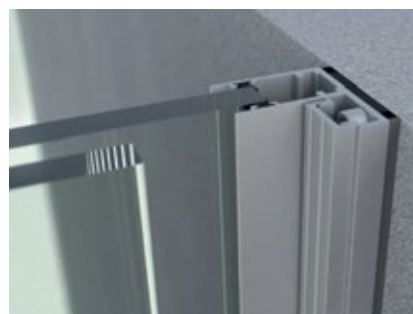

MAXIMÁLNÍ TRANSPARENTNOST – SKVĚLÁ MANIPULACE

Flexibilní řešení

Individuální konstrukční požadavky s variabilitou otevírání a počtu křídel. Maximální šířka 1,5 metru a výška 2,6 metru podtrhují všestrannost systému VG17.

Jednoduchá montáž

Montáž přímo na podezdívku nebo podlahovou desku. Snadné a rychlé seřízení díky nastavitelným kolečkům nebo na přání dodávanému vyrovnávacímu profilu. Skryté spoje po stranách a v kolejnici navíc zajistí ochranu před poškozením při montáži. Díky tomu je montáž rychlá, bezproblémová a šetří čas i peníze.

Kolejnice do podlahy

Rychlá montáž a efektivní odvod vody zakrytý léty ověřenou pojezdovou kolejnici, která se pouze našroubuje a nevyžaduje další nastavení.

Pojezdová kolejnice

Eloxování poskytuje kolejnici dlouhou životnost a snadnou údržbu. Navíc může být umístěna i bez spodní kolejnice přímo do podlahy.

Profil pro uchycení na stěnu

Rychlá a precizní instalace, po prvním upevnění se přichytí krycí lišta již bez použití nářadí.

Varianty otevírání VG17